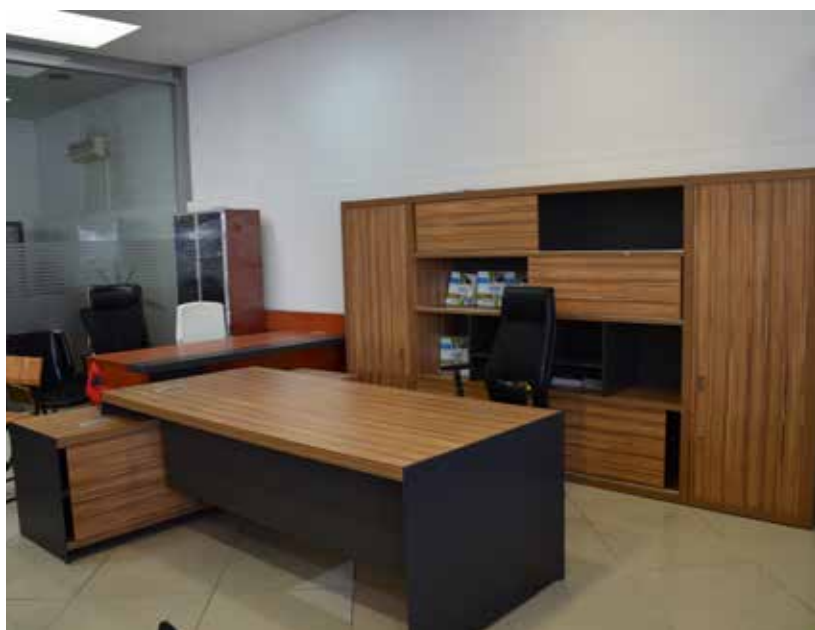

TAVOLINA OPERATORI

Tavolinë portative e lëvizshme me pozicione të ndryshme këndore. Përmasat: 45X60X120.

- ah/beeç
- rover/oak
- qershi/cherry
- e bardhë/white

TAVOLINA OPERATORI

- ah/beeç
- rover/oak
- qershi/cherry
- e bardhë/white

TAVOLINA OPERATORI

- ah/beece
- rover/oak
- qershi/cherry
- e bardhë/white

TAVOLINA OPERATORI

- ah/beece
- rover/oak
- qershi/cherry
- e bardhë/white

EMRI

Tavolinat ekzekutive mishërojnë fuqinë dhe përshtaten në mënyrë të përkryer në hapësirën e kabinës së atyre që janë në autoritet. Estetika dhe Performanca sintetizohen në këtë gamë ekskluzive për të siguruar që çdo mjedis menaxherial të jetë i optimizuar për produktivitetin dhe funksionimin e organizuar.